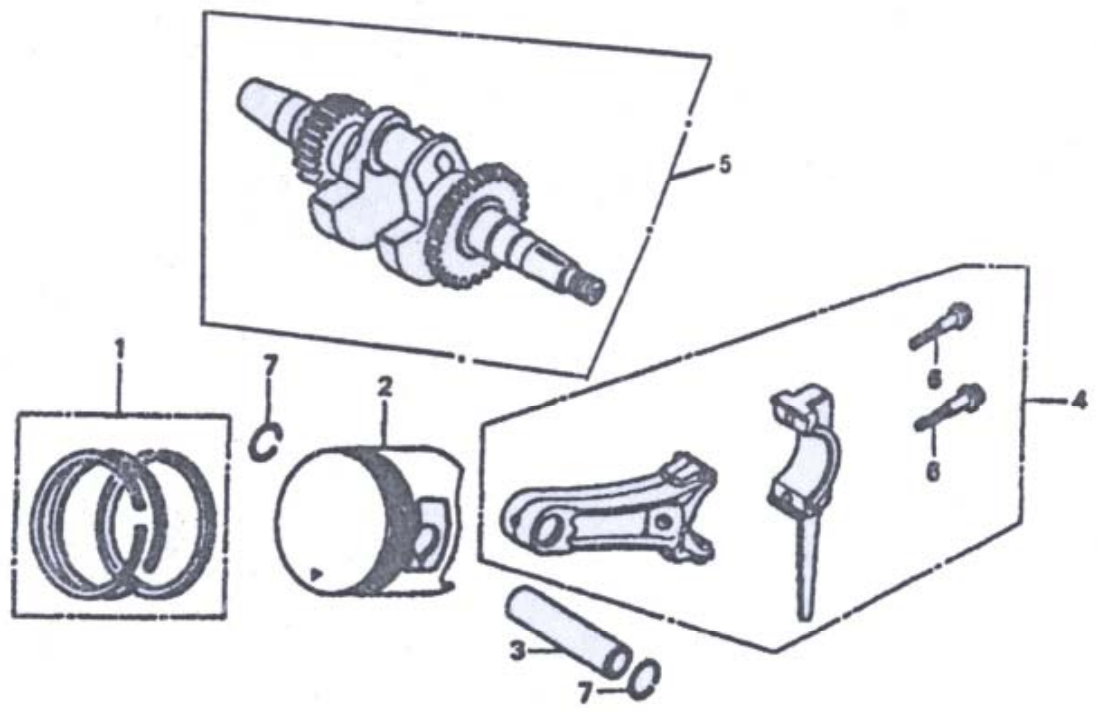

POS	QTY	PARTNUMBER	BESKRIVELSE	DESCRIPTION
1		402864	STEMPELRING SÆT	PISTON RING SET
2		402865	STEMPEL	PISTON
3		402866	KRYDSPIND	PISTONPIN
4		402867	PEJLESTANG KPL.	PISTON ROD ASSY
5		402868	KRUMTAP KPL.	CRANKSHAFT ASSY
6		403050	BOLT FOR LEJEVERFALD	CONNECTION ROD BOLT
7		402869	LÅS FOR KRYDSPIND	LOCK FOR PISTONPIN
8		402870	BLÆSEHJUL	FAN WHEEL
9		402871	GEARHJUL	DRIVE GEAR