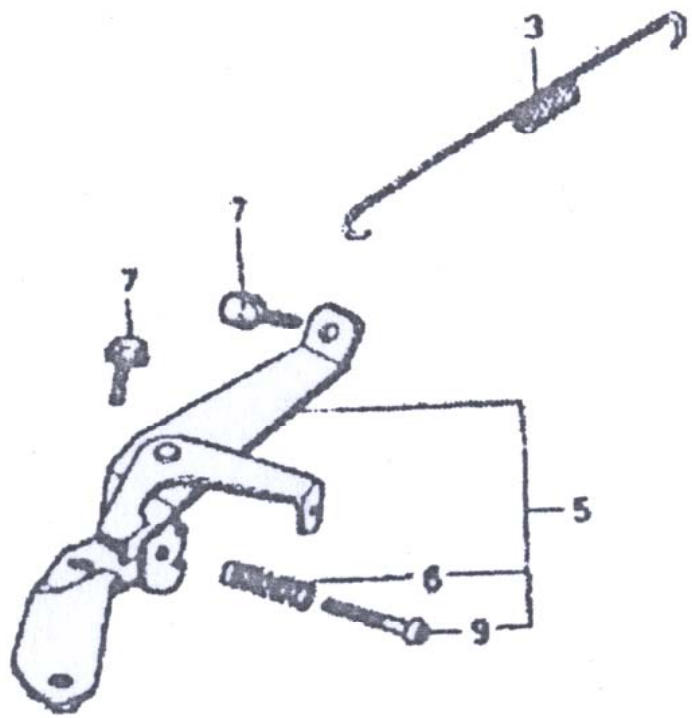

POS	QTY	PARTNUMBER	BESKRIVELSE	DESCRIPTION
1		402966	ARM	ARM
2		402967	FORBINDER	CONNECTOR
3		402968	FJEDER	SPRING
4		402969	RETURFJEDER	RETURN SPRING
5		402970	KONTROLARM KPL.	CONTROL ASSY
6		402971	JUSTERINGSFJEDER	ADJUSTING SPRING
7		402830	BOLT	FLANGE BOLT
8		402972	BOLT	BOLT
9		402973	BOLT M6X35	BOLT M6X35
10		402974	FLANGEMØTRIK M6	FLANGENUT M6