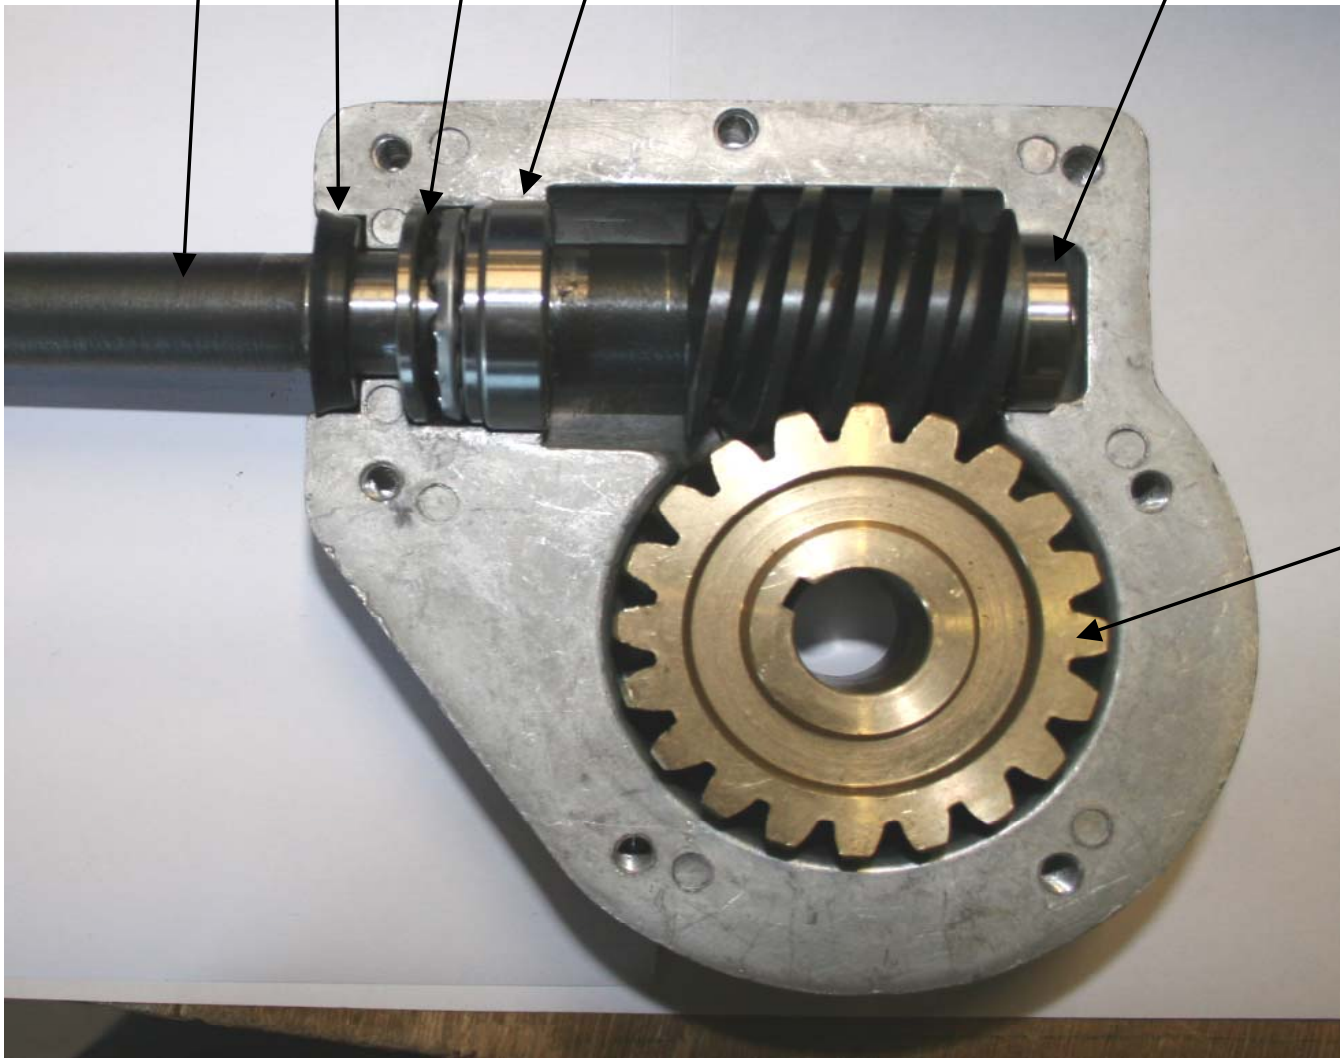

# 120 - PULLEY ASSY

96

92

94

95

97

101

POS	QTY	PARTNUMBER	BESKRIVELSE	DESCRIPTION
1	1	402725	STYR	HANDELBAR
2	1	402726	HÅNDTAG	HANDLE
3	1	402727	GUMMIBØS	RUBBER GLAND
4	4	90102749	SÆTBOLT 8.8 M8X45 FZ	SET BOLT M8X45 FZ
5	35	90100662	STÅLMØTRIK 8.8 M8 FZ	STEEL NUT M8 FZ
6	2	402728	KABELSTRAMMER 8,5CM	CABLE CLAMP
7	2	402729	KABEL FREMTRÆK KORT	CABLE
8	1	402730	PANEL	PANEL
9	5	90102730	SÆTBOLT 8.8 M6X35 FZ	SET BOLT M6X35 FZ
10	1	402731	HÅNDTAG	HANDLE
11	1	402732	BESLAG	BRACKET
12	1	90102724	SÆTBOLT 8.8 M6X30 FZ	SET BOLT M6X30 FZ
13	1	402733	KABELHOLDER	CABLE HOLDER
14	1	402734	BØS	BUSHING
15	2	402735	BESLAG FOR STYR	BRACKET
16	2	402736	LÅSESPLIT	LOCKING COTTER
17	3	90152100	SORTBOLT 10.9 M8X45 FZ	STEEL BOLT M8X45 FZ
18	3	402737	HJUL	WHEEL
19	1	402738	BESLAG	BRACKET
20	23	90102721	SÆTBOLT 8.8 M6X10 FZ	SET BOLT M6X10 FZ
21	1	402739	BESLAG	BRACKET
22	2	402740	HJUL SLANGE TIL: S-410-6. 4.10-6	WHEEL 4.10-6
22a	2	S-410-6	SLANGE 4.10X6	HOSE 410X6
23	1	402741	NOT HALVCIRKEL M5X7.5X18	KEY M5X7.5X18
24	1	402742	GEARHJUL	GEAR WHEEL
25	2	402743	BØS	BUSHING
26	1	402744	AKSEL	SHAFT
27	1	402745	RØRSTIFT 4.4X35	PIPE PIN 4.4X35
28	1	402746	SKJOLD	SHIELD
29	1	90102915	STÅLBOLT 8.8 M8X40	STEEL BOLT M8X40
30	1	402748	HÅNDTAG 8 CM	HANDLE
31	1	402749	STANG	ROD
32	1	402750	PLASTIKBØS	BUSHING
33	1	402751	BESLAG	BRACKET
34	4	90103413	SÆTBOLT M8X20	SET BOLT M8X20
35	2	402752	SKIVE	WASHER
36	1	402753	BENZIN MOTOR 5,5 HK 163CC	ENGINE
37	1	402754	DÆKSEL	LID
38	1	402755	ARM / BESLAG	LEVER
39	1	402756	SKIVE	WASHER
40	1	402757	FJEDER	SPRING
41	1	402758	SKIVE	WASHER
42	1	407577	STRAMMERULLE KOMPLET	TENSION ROLL
43	2	402760	SKIVE	WASHER
44	1	402761	REMSKIVE DOBBELT	BELT PULLEY
45	1	90301052	TANDREM 750-5M-15	BELT 750-5M-15
46	1	90308611	KILEREM 13 X 890 A	V-BELT 13 X 890 A
47	1	402764	CHASSIS BAG	CHASSIS
48	2	90100663	STÅLMØTRIK 8.8 M10 FZ	STEEL NUT M10 FZ