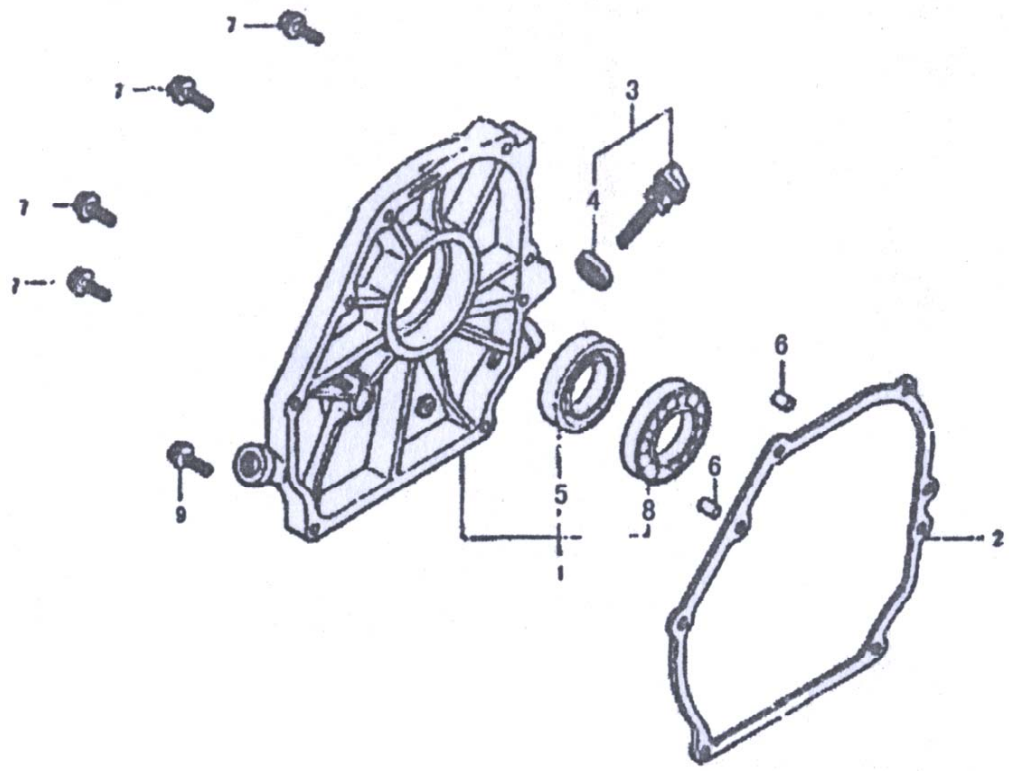

116

117

Pos	Vare nr. / Part no.	Qty	Beskrivelse	Description
116	403059	1	Låsering	Lock ring
117	403060	1	Fjeder	Spring

1

Pos	Vare nr. / Part no.	Qty	Beskrivelse	Description
1	407992	1	Holder	Bracket

POS	QTY	PARTNUMBER	BESKRIVELSE	DESCRIPTION
1		402821	STYREBØS	INTAKE VALVE GUIDE
2		402822	STYREBØS	EXHAUST VALVE GUIDE
3		402823	TOPSTYKKE KPL.	CYLINDER HEAD ASSY
4		402824	LÅSERING FOR STYREBØS	VALVE GUIDE CLIP
5		402825	PAKNING FOR TOPSTYKKE	CYLINDER HEAD GASKET
6		402826	VENTILDÆKSEL	VALVECOVER
7		402827	VENTILDÆKSELPAKNING	VALVE COVER PACKING
8		402828	ÅNDERØR	BREATHERPIPE
9		402829	PAKNING FOR Udstødning	MUFFLER GASKET
10		402830	BOLT	FLANGE BOLT
11		402831	PINBOLT M6 X 94	STUD M6 X 94
11		402832	PINBOLT M6 X 112	STUD M6 X 112
12		402833	PINBOLT M8 X 32	STUD M8 X 32
13		402834	STYREBØS 10 x 16	DOWEL PIN 10 X 16
14		402835	BOLT M8 X 60	FLANGE BOLT M8 X 60
15		10011041	TÆNDRØR W22EP-U	SPARKPLUG W22EP-U

POS	QTY	PARTNUMBER	BESKRIVELSE	DESCRIPTION
1		402839	DREV KPL.	GOVENOR KIT ASSY
2		402837	KRUMTAPHUS	CRANKCASE ASSY
3		402838	OLIE SENSOR	OIL SENSOR
9		402844	ARM	GOVERNOR ARM
10		402845	BUNDPROP	DRAIN BOLT
12		402847	SPÆNDESKIVE 10.2 MM T. BUNDPR.	DRAIN BOLT WASHER 10.2 MM
14		290258	KUGLELEJE 6205	BALLING BEARING 6205
15		402849	OLIETÆTNING 25X41.25X6	OIL SEAL 25X41.25X6
16		402850	O-RING 14 MM	O-ring 14mm
17		402851	MØTRIK M10	FLANGE NUT M10
18		402852	SPÆNDESKIVE 6MM	PLAIN WASHER 6MM
19		402853	LÅSESTIFT 8MM	LOCK PIN 8MM
20		402854	BOLT M6X12	FLANGE BOLT M6X12