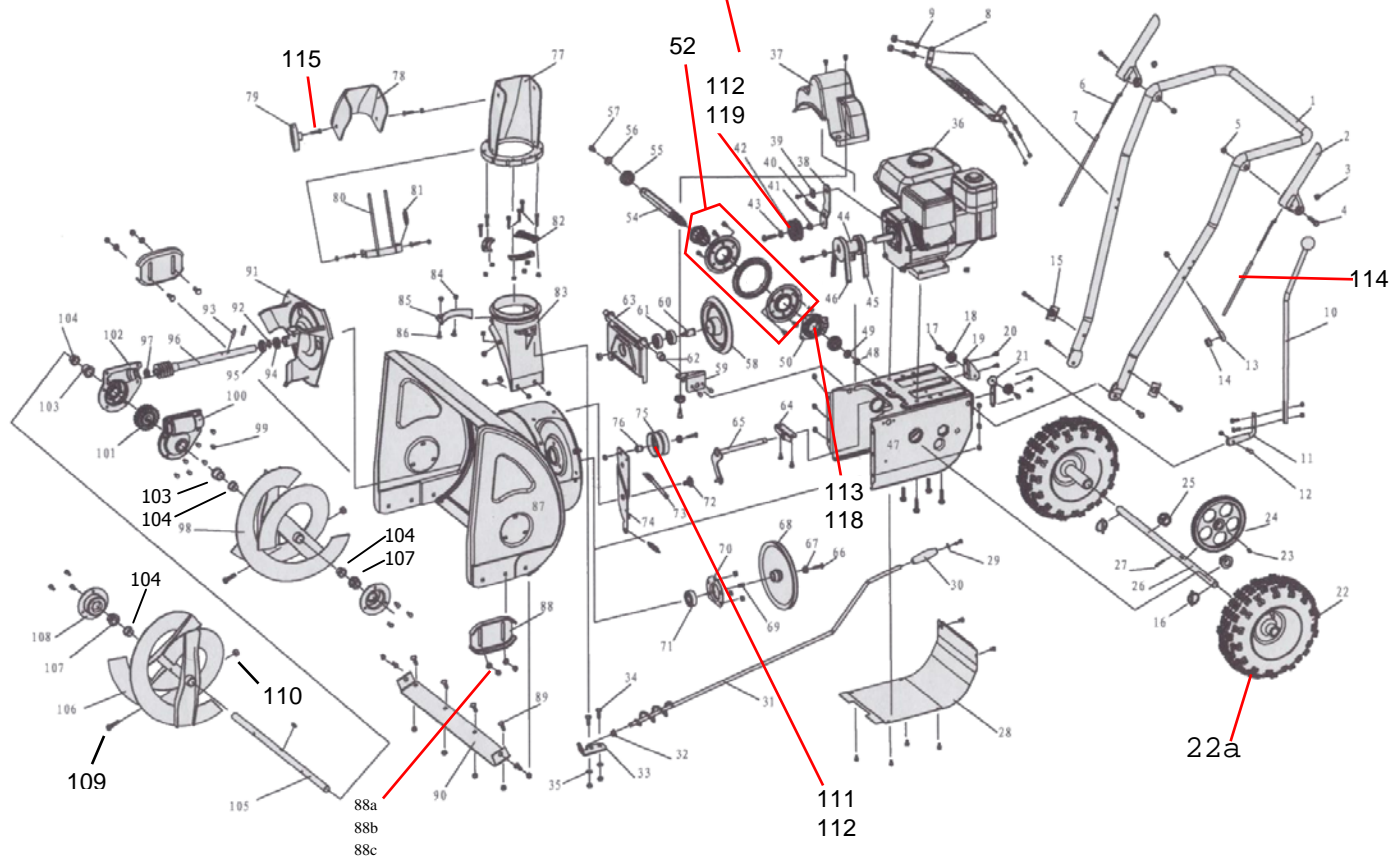

120 - PULLEY ASSY