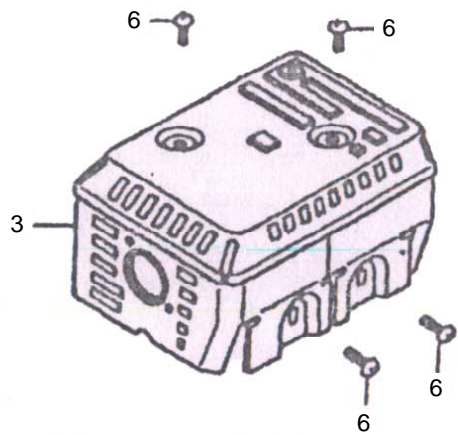

POS	QTY	PARTNUMBER	BESKRIVELSE	DESCRIPTION
1		402943	UDSTØDNING	MUFFLER
3		402944	VARMESKJOLD	COVER FOR MUFFLER
4		402945	GNISTFANG	SPARKARRESTER
6		402946	BOLT M5X8	BOLT M5X8
7		402947	BOLT M4X6	BOLT M4X6
8		402948	MØTRIK M8	NUT M8