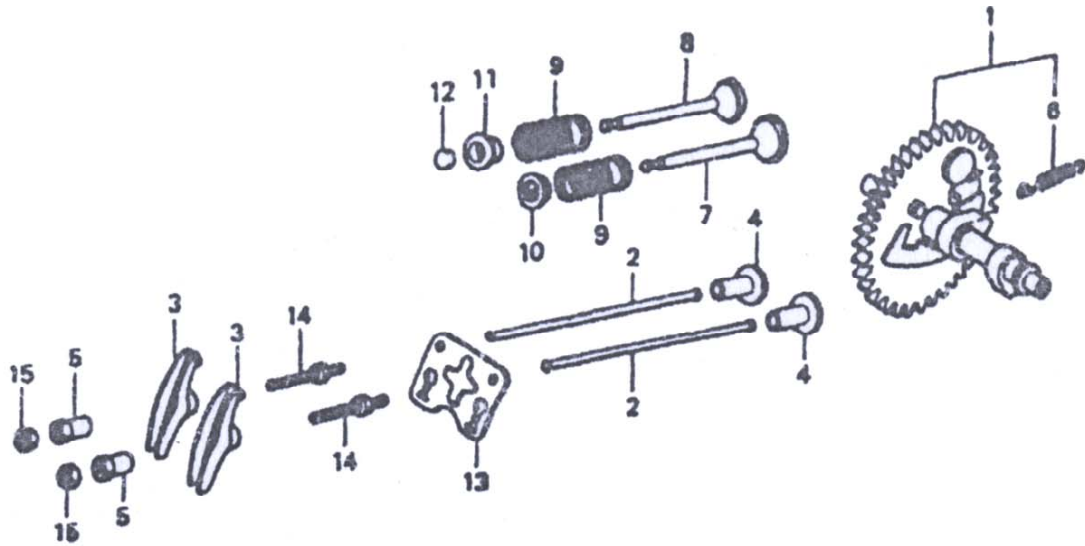

POS	QTY	PARTNUMBER	BESKRIVELSE	DESCRIPTION
1		402872	KNASTAKSEL	CAMSHAFT
2		402873	STØDSTANG	PUSH ROD
3		402874	VIPPEARME	ROCKERARM
4		402875	VENTIL LØFTER	VALVE LIFTER
5		402876	STILLESKRUE	SCREW/ADJUST
6		402877	RETUR FJEDER	RETURN SPRING
7		402878	INDSUGNINGSVENTIL	INTAKE VALVE
8		402879	UDSTØDNINGSVENTIL	EXHAUST VALVE
9		402880	VENTIL FJEDER	VALVE SPRING
10		402881	FJEDERSÆDE INDSUGNING	SPRINGSEAT INTAKE
11		402882	FJEDERSÆDE UDSTØDNING	SPRINGSEAT EXHAUST
12		402883	VENTIL KLEMME	VALVE CLIP
13		402884	GUIDE PLADE	GUIDEPLATE
14		402885	BOLT SPECIAL M8	BOLT SPECIAL M8
15		402886	MØTRIK FOR STILLESKRUE	NUT FOR ADJUSTINGSCREW