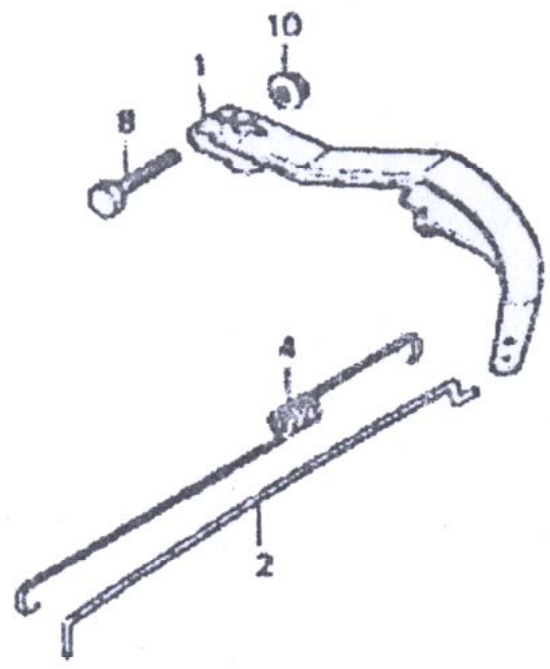

POS	QTY	PARTNUMBER	BESKRIVELSE	DESCRIPTION
1		402899	BLÆSEHUS	FANCOVER
2		402900	SIDEPLADE	SIDEPLATE
3		402901	KLEMME	CLAMP
4		402902	DÆKSEL	SHOULD
5		402903	LEDNING	WIRE
6		402904	KONTAKT	SWITCH
7		402905	LEDNING MOTORSTOP 370MM	WIRE ENGINESTOP 370MM
8		402906	HOLDER	DRAINHOLE GROMMET
9		402907	FLANGEBOLT M6X12	FLANGEBOLT M6X12
10		90102729	SÆTSKRUE M6X20 FZB 8.8	SCREW M6X20
11		402908	KLEMME	CLIP

POS	QTY	PARTNUMBER	BESKRIVELSE	DESCRIPTION
1		402909	PAKNINGSSÆT	GASKET SET
2		402910	SVØMMER VENTIL	FLOAT VALVE
3		402911	SVØMMER	FLOAT
4		402912	SVØMMER KAMMER	FLOAT CHAMBER
5		402913	BLANDESKRUE	ADJUST SCREW
6		402914	SKRUE SÆT	SCREW SET
7		402915	SPJÆLD	CHOKER
8		402916	KARBURATOR KPL.	CARBURATOR ASSY
9		402917	STILLESKRUE GAS	ADJUST SCREW THROTTLE
10		402918	NÅL	NEEDLE
11		402919	ISOLATOR	INSOLATOR
12		402920	PAKNING	GASKET
13		402921	PAKNING KARBURATOR	GASKET KARBURETOR
14		402922	PAKNING LUFTFILTER	GASKET AIRFILTER
15		402923	CHOKER KPL.	CHOKER ASSY
16		402924	FLANGEMØTRIK M6	FLANGENUT M6
17		402925	FJEDER 2X12	SPRING PIN 2X12
18		402926	DYSE	JET
19		402927	STYR FOR DYSE	GUIDE FOR JET

POS	QTY	PARTNUMBER	BESKRIVELSE	DESCRIPTION
1		402928	PAKNING	GASKET
2		402929	ELEMENT PAPIR/SKUM KPL.	ELEMENT PAPER/FOAM ASSY
3		402930	FORFILTER	FOAMFILTER FOR PAPERFILTER
4		402931	LÅG FOR LUFTFILTER	COVER FOR AIRFILTER (DUAL)
5		402932	BØS	AIR CLEANER GROMMET
9		402935	BUND KOMPLET MED PLADE	AIRCLEANER BUTTOM ASSY
10		402936	FINGERMØTRIK	WINGNUT
11		402937	FLANGEMØTRIK M6	FLANGENUT M6
12		90102729	SÆTSKRUE M6X20 FZB 8.8	SCREW M6X20
18		402942	LUFTFILTER KPL	AIRFILTER ASSY

POS	QTY	PARTNUMBER	BESKRIVELSE	DESCRIPTION
1		402959	FEDER	KEY
2		402870	BLÆSEHJUL	FAN WHEEL
3		402960	STARTERTRISSE	STARTER RATCHET REEL
4		402961	TÆNDSPOLE	IGNITION COIL
5	1	402962	TÆNDRØRSHÆTTE	SPARK PLUG CAP
6		402963	SVINGHJUL	FLYWHEEL
7		402964	FLANGEBLØT M6X25	FLANGE BOLT M6X25
8		402965	BOLT M14	BOLT M14