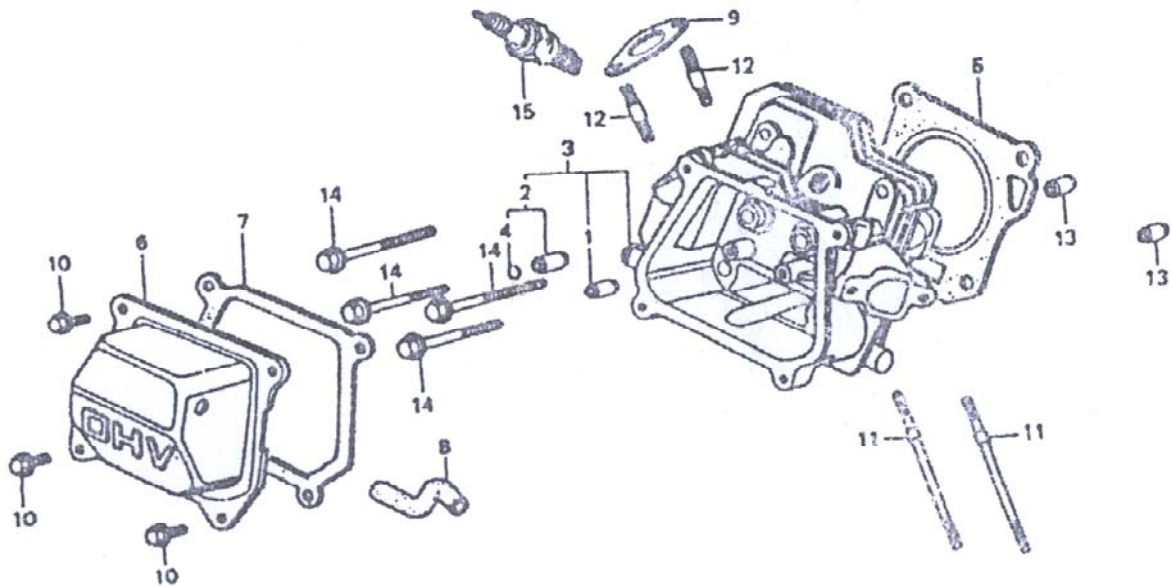

116

117

Pos	Vare nr. / Part no.	Qty	Beskrivelse	Description
116	403059	1	Låsering	Lock ring
117	403060	1	Fjeder	Spring

1

Pos	Vare nr. / Part no.	Qty	Beskrivelse	Description
1	407992	1	Holder	Bracket

POS	QTY	PARTNUMBER	BESKRIVELSE	DESCRIPTION
1		402821	STYREBØS	INTAKE VALVE GUIDE
2		402822	STYREBØS	EXHAUST VALVE GUIDE
3		402823	TOPSTYKKE KPL.	CYLINDER HEAD ASSY
4		402824	LÅSERING FOR STYREBØS	VALVE GUIDE CLIP
5		402825	PAKNING FOR TOPSTYKKE	CYLINDER HEAD GASKET
6		402826	VENTILDÆKSEL	VALVECOVER
7		402827	VENTILDÆKSELPAKNING	VALVE COVER PACKING
8		402828	ÅNDERØR	BREATHERPIPE
9		402829	PAKNING FOR Udstødning	MUFFLER GASKET
10		402830	BOLT	FLANGE BOLT
11		402831	PINBOLT M6 X 94	STUD M6 X 94
11		402832	PINBOLT M6 X 112	STUD M6 X 112
12		402833	PINBOLT M8 X 32	STUD M8 X 32
13		402834	STYREBØS 10 x 16	DOWEL PIN 10 X 16
14		402835	BOLT M8 X 60	FLANGE BOLT M8 X 60
15		10011041	TÆNDRØR W22EP-U	SPARKPLUG W22EP-U

POS	QTY	PARTNUMBER	BESKRIVELSE	DESCRIPTION
1		402839	DREV KPL.	GOVENOR KIT ASSY
2		402837	KRUMTAPHUS	CRANKCASE ASSY
3		402838	OLIE SENSOR	OIL SENSOR
9		402844	ARM	GOVERNOR ARM
10		402845	BUNDPROP	DRAIN BOLT
12		402847	SPÆNDESKIVE 10.2 MM T. BUNDPR.	DRAIN BOLT WASHER 10.2 MM
14		290258	KUGLELEJE 6205	BALLING BEARING 6205
15		402849	OLIETÆTNING 25X41.25X6	OIL SEAL 25X41.25X6
16		402850	O-RING 14 MM	O-ring 14mm
17		402851	MØTRIK M10	FLANGE NUT M10
18		402852	SPÆNDESKIVE 6MM	PLAIN WASHER 6MM
19		402853	LÅSESTIFT 8MM	LOCK PIN 8MM
20		402854	BOLT M6X12	FLANGE BOLT M6X12

POS	QTY	PARTNUMBER	BESKRIVELSE	DESCRIPTION
1		402855	SIDEDÆKSEL	CRANKCASE COVER ASSY
2		402856	SIDEDÆKSELPAKNING	CASECOVER PACKING
3		402857	OLIESTANDMÅLER INKL PAKNING	OIL LEVEL CAP ASSY
5		402849	OLIETÆTNING 25X41.25X6	OIL SEAL 25X41.25X6
6		402858	STYREBØS 8X14	DOWEL PIN 8X14
7		402859	BOLT M8X32.2	FLANGE BOLT M8X32.2
8		290258	KUGLELEJE 6205	BALLING BEARING 6205
9		402860	OLIEPROP	OILFILTERPLUG