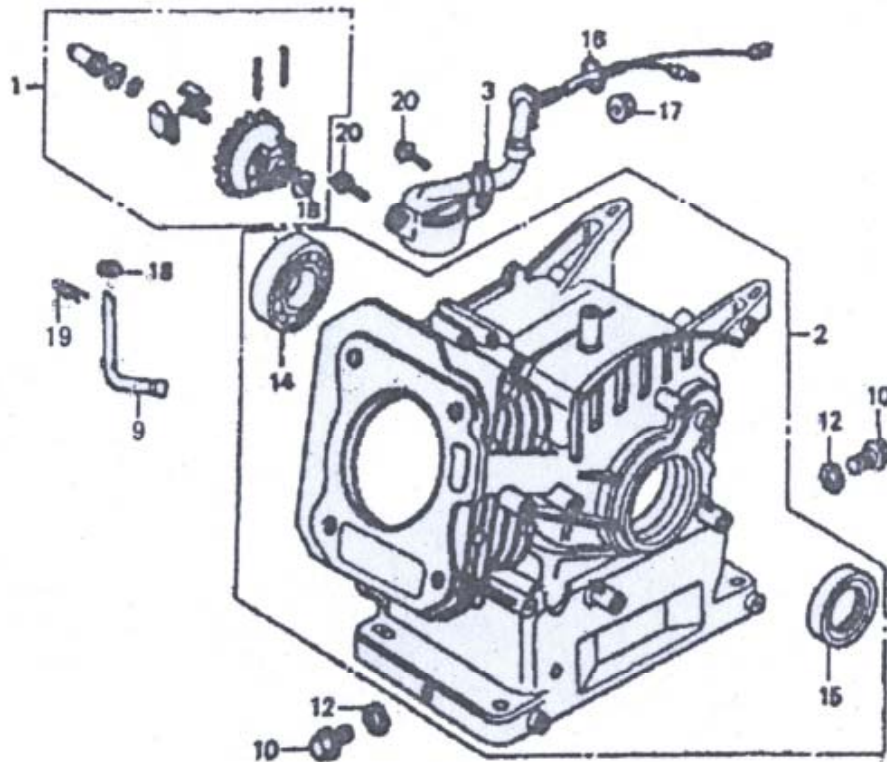

116

117

Pos	Vare nr. / Part no.	Qty	Beskrivelse	Description
116	403059	1	Låsering	Lock ring
117	403060	1	Fjeder	Spring

1

Pos	Vare nr. / Part no.	Qty	Beskrivelse	Description
1	407992	1	Holder	Bracket

POS	QTY	PARTNUMBER	BESKRIVELSE	DESCRIPTION
1		402821	STYREBØS	INTAKE VALVE GUIDE
2		402822	STYREBØS	EXHAUST VALVE GUIDE
3		402823	TOPSTYKKE KPL.	CYLINDER HEAD ASSY
4		402824	LÅSERING FOR STYREBØS	VALVE GUIDE CLIP
5		402825	PAKNING FOR TOPSTYKKE	CYLINDER HEAD GASKET
6		402826	VENTILDÆKSEL	VALVECOVER
7		402827	VENTILDÆKSELPAKNING	VALVE COVER PACKING
8		402828	ÅNDERØR	BREATHERPIPE
9		402829	PAKNING FOR Udstødning	MUFFLER GASKET
10		402830	BOLT	FLANGE BOLT
11		402831	PINBOLT M6 X 94	STUD M6 X 94
11		402832	PINBOLT M6 X 112	STUD M6 X 112
12		402833	PINBOLT M8 X 32	STUD M8 X 32
13		402834	STYREBØS 10 x 16	DOWEL PIN 10 X 16
14		402835	BOLT M8 X 60	FLANGE BOLT M8 X 60
15		10011041	TÆNDRØR W22EP-U	SPARKPLUG W22EP-U

POS	QTY	PARTNUMBER	BESKRIVELSE	DESCRIPTION
1		402839	DREV KPL.	GOVENOR KIT ASSY
2		402837	KRUMTAPHUS	CRANKCASE ASSY
3		402838	OLIE SENSOR	OIL SENSOR
9		402844	ARM	GOVERNOR ARM
10		402845	BUNDPROP	DRAIN BOLT
12		402847	SPÆNDESKIVE 10.2 MM T. BUNDPR.	DRAIN BOLT WASHER 10.2 MM
14		290258	KUGLELEJE 6205	BALLING BEARING 6205
15		402849	OLIETÆTNING 25X41.25X6	OIL SEAL 25X41.25X6
16		402850	O-RING 14 MM	O-ring 14mm
17		402851	MØTRIK M10	FLANGE NUT M10
18		402852	SPÆNDESKIVE 6MM	PLAIN WASHER 6MM
19		402853	LÅSESTIFT 8MM	LOCK PIN 8MM
20		402854	BOLT M6X12	FLANGE BOLT M6X12