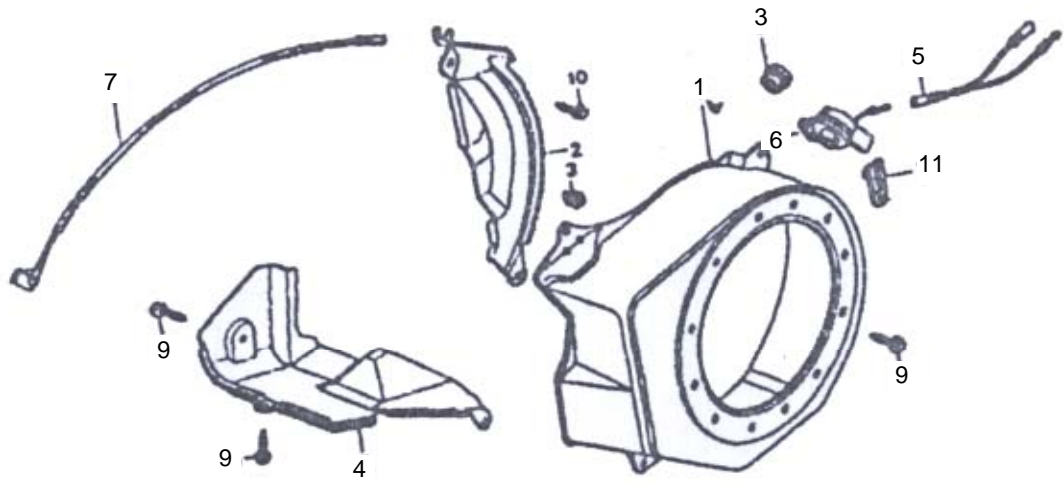

POS	QTY	PARTNUMBER	BESKRIVELSE	DESCRIPTION
1		402899	BLÆSEHUS	FANCOVER
2		402900	SIDEPLADE	SIDEPLATE
3		402901	KLEMME	CLAMP
4		402902	DÆKSEL	SHOULD
5		402903	LEDNING	WIRE
6		402904	KONTAKT	SWITCH
7		402905	LEDNING MOTORSTOP 370MM	WIRE ENGINESTOP 370MM
8		402906	HOLDER	DRAINHOLE GROMMET
9		402907	FLANGEBOLT M6X12	FLANGEBOLT M6X12
10		90102729	SÆTSKRUE M6X20 FZB 8.8	SCREW M6X20
11		402908	KLEMME	CLIP